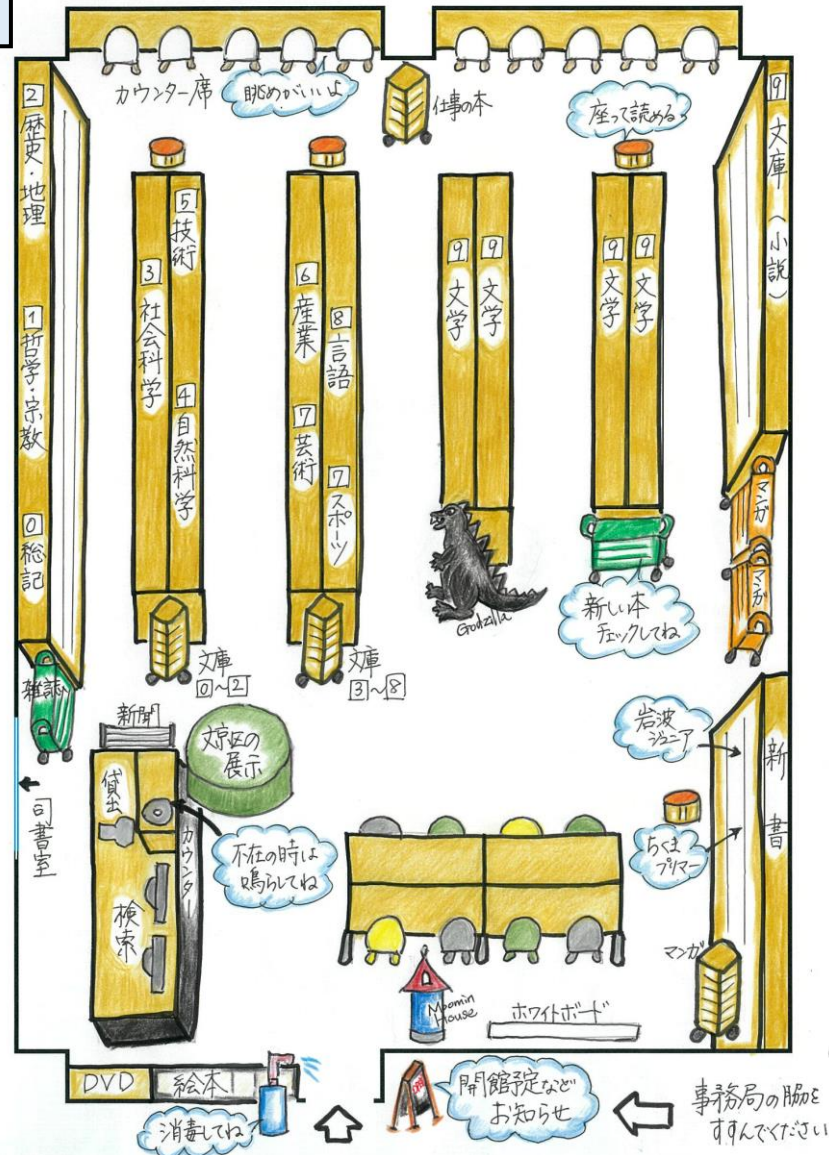

葉しおり

Library News No.1

学園図書館のお引越しが完了しました。
場所は2号館（門を入って右の建物）の
1階、事務局の奥の部屋です。
工事終了までこの仮設図書館となります。

開館時間

月～金 8:30～17:00
土（隔週） 8:30～13:00

貸出・返却、自習は閉館 15 分前まで
開館予定は図書館前の掲示板を見てね！

貸出

2冊2週間
雑誌、DVD等は館内閲覧のみ

飲食は原則禁止

ただし、水筒・ペットボトルのお水・お茶
に限り、椅子に座って飲む場合は許可します。
ゴミは各自持ち帰ってください。

ようこそ学園図書館へ

2022年9月1日
京華学園図書館
京華女子中・高図書室

耳より情報

学園図書館・女子校図書室の本が、来館
しなくてもスマホやタブレットで検索
できます！
貸出状況や新着図書もリアルタイムに
更新！

ここにアクセスしてね

<http://www.lib-finder.net/keika/>

最終的な新図書館オープンは、
2024年春の予定です。
しばらくは小さな図書館です。
電子図書館と合わせて上手に活
用してください。